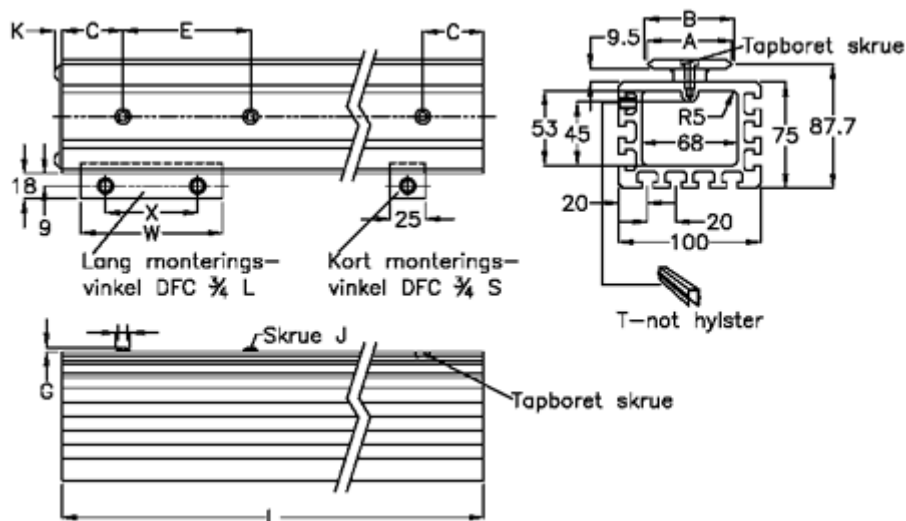

Varenummer: 057134946

Beskrivelse: Hepco GV3 bjælkeskinne SB M 44 L4946 P3

## Mål

A	= 44	K	= 5.5
B	= 45.58	Kort monteringsvinkel	= DFC4L
C	= 43	L	= 4946
E	= 90	Lang monteringsvinkel	= DFC4S
For leje	= AU 44 34	Præcisionstype	= P3
G	= 3.3	vægt kg/1000	= 10.0
H	= 10.5	W	= 100
J	= M6	x	= 65